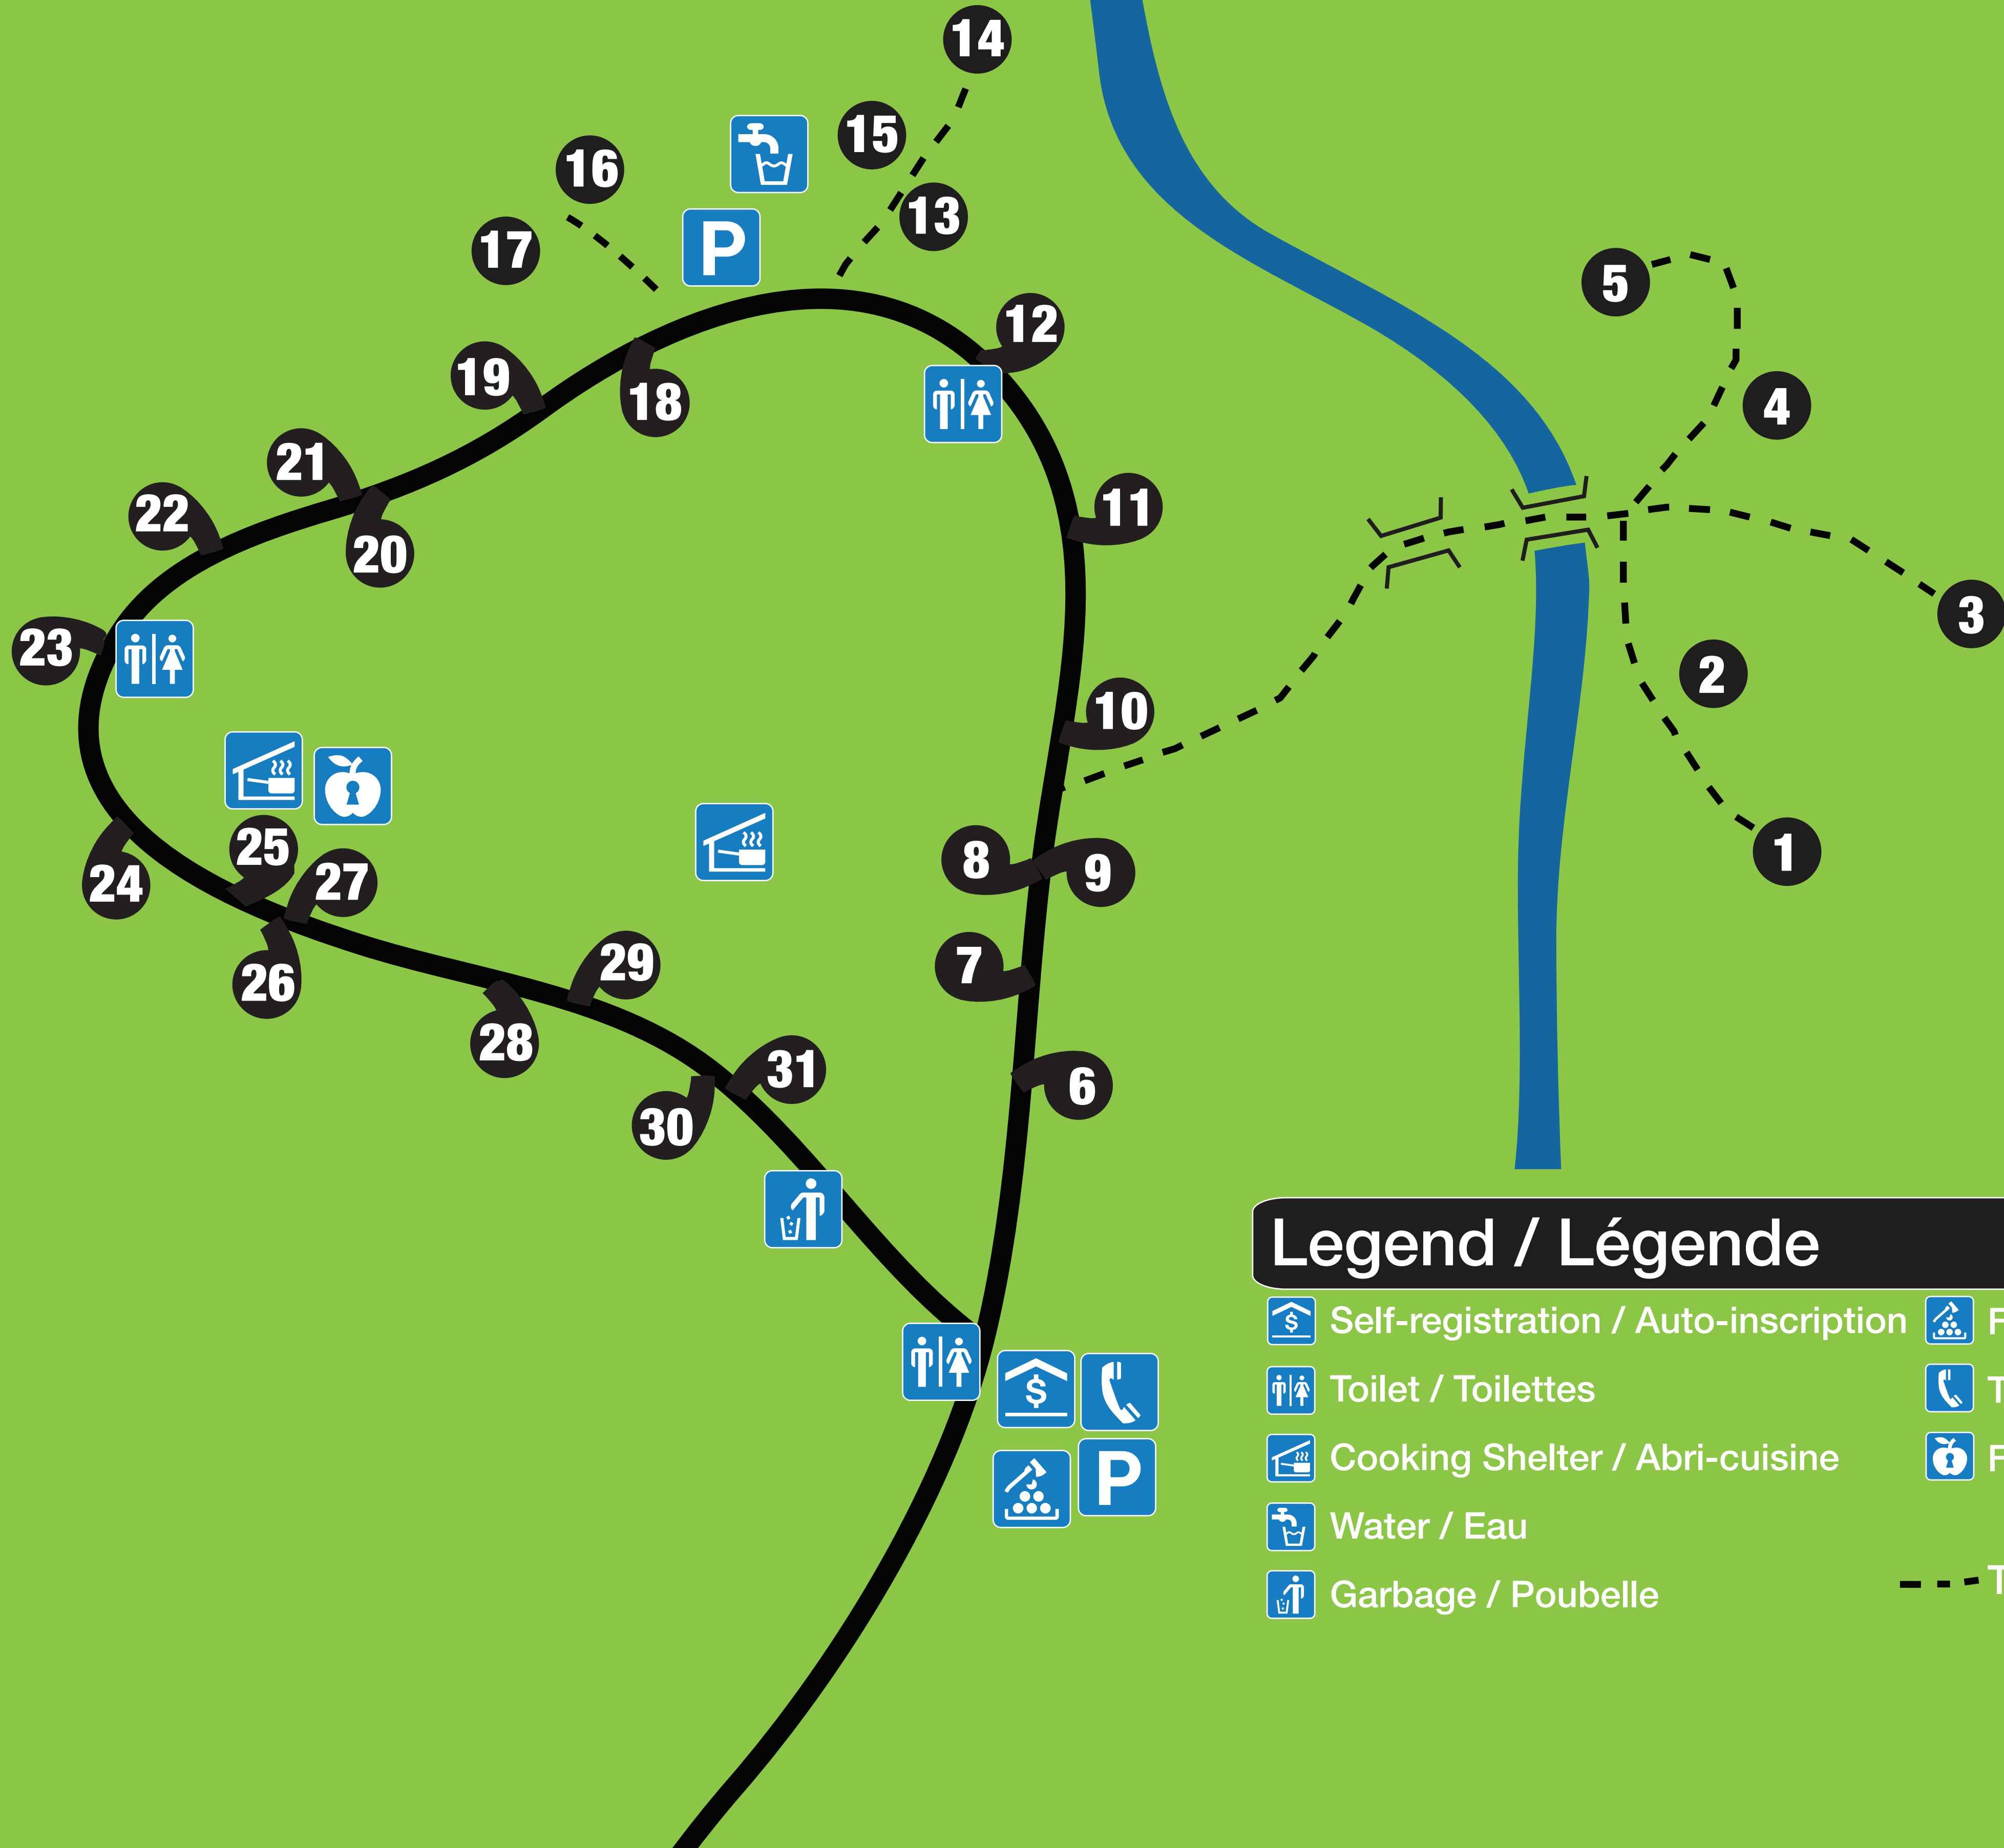

Metres / Mètres 0 25 50 75

### Legend / Légende

- Self-registration / Auto-inscription
- Toilet / Toilettes
- Cooking Shelter / Abri-cuisine
- Water / Eau
- Garbage / Poubelle
- Firewood / Bois à brûler
- Telephone / Téléphone
- Food Storage / Entreposage des aliments
- Trail / Sentier