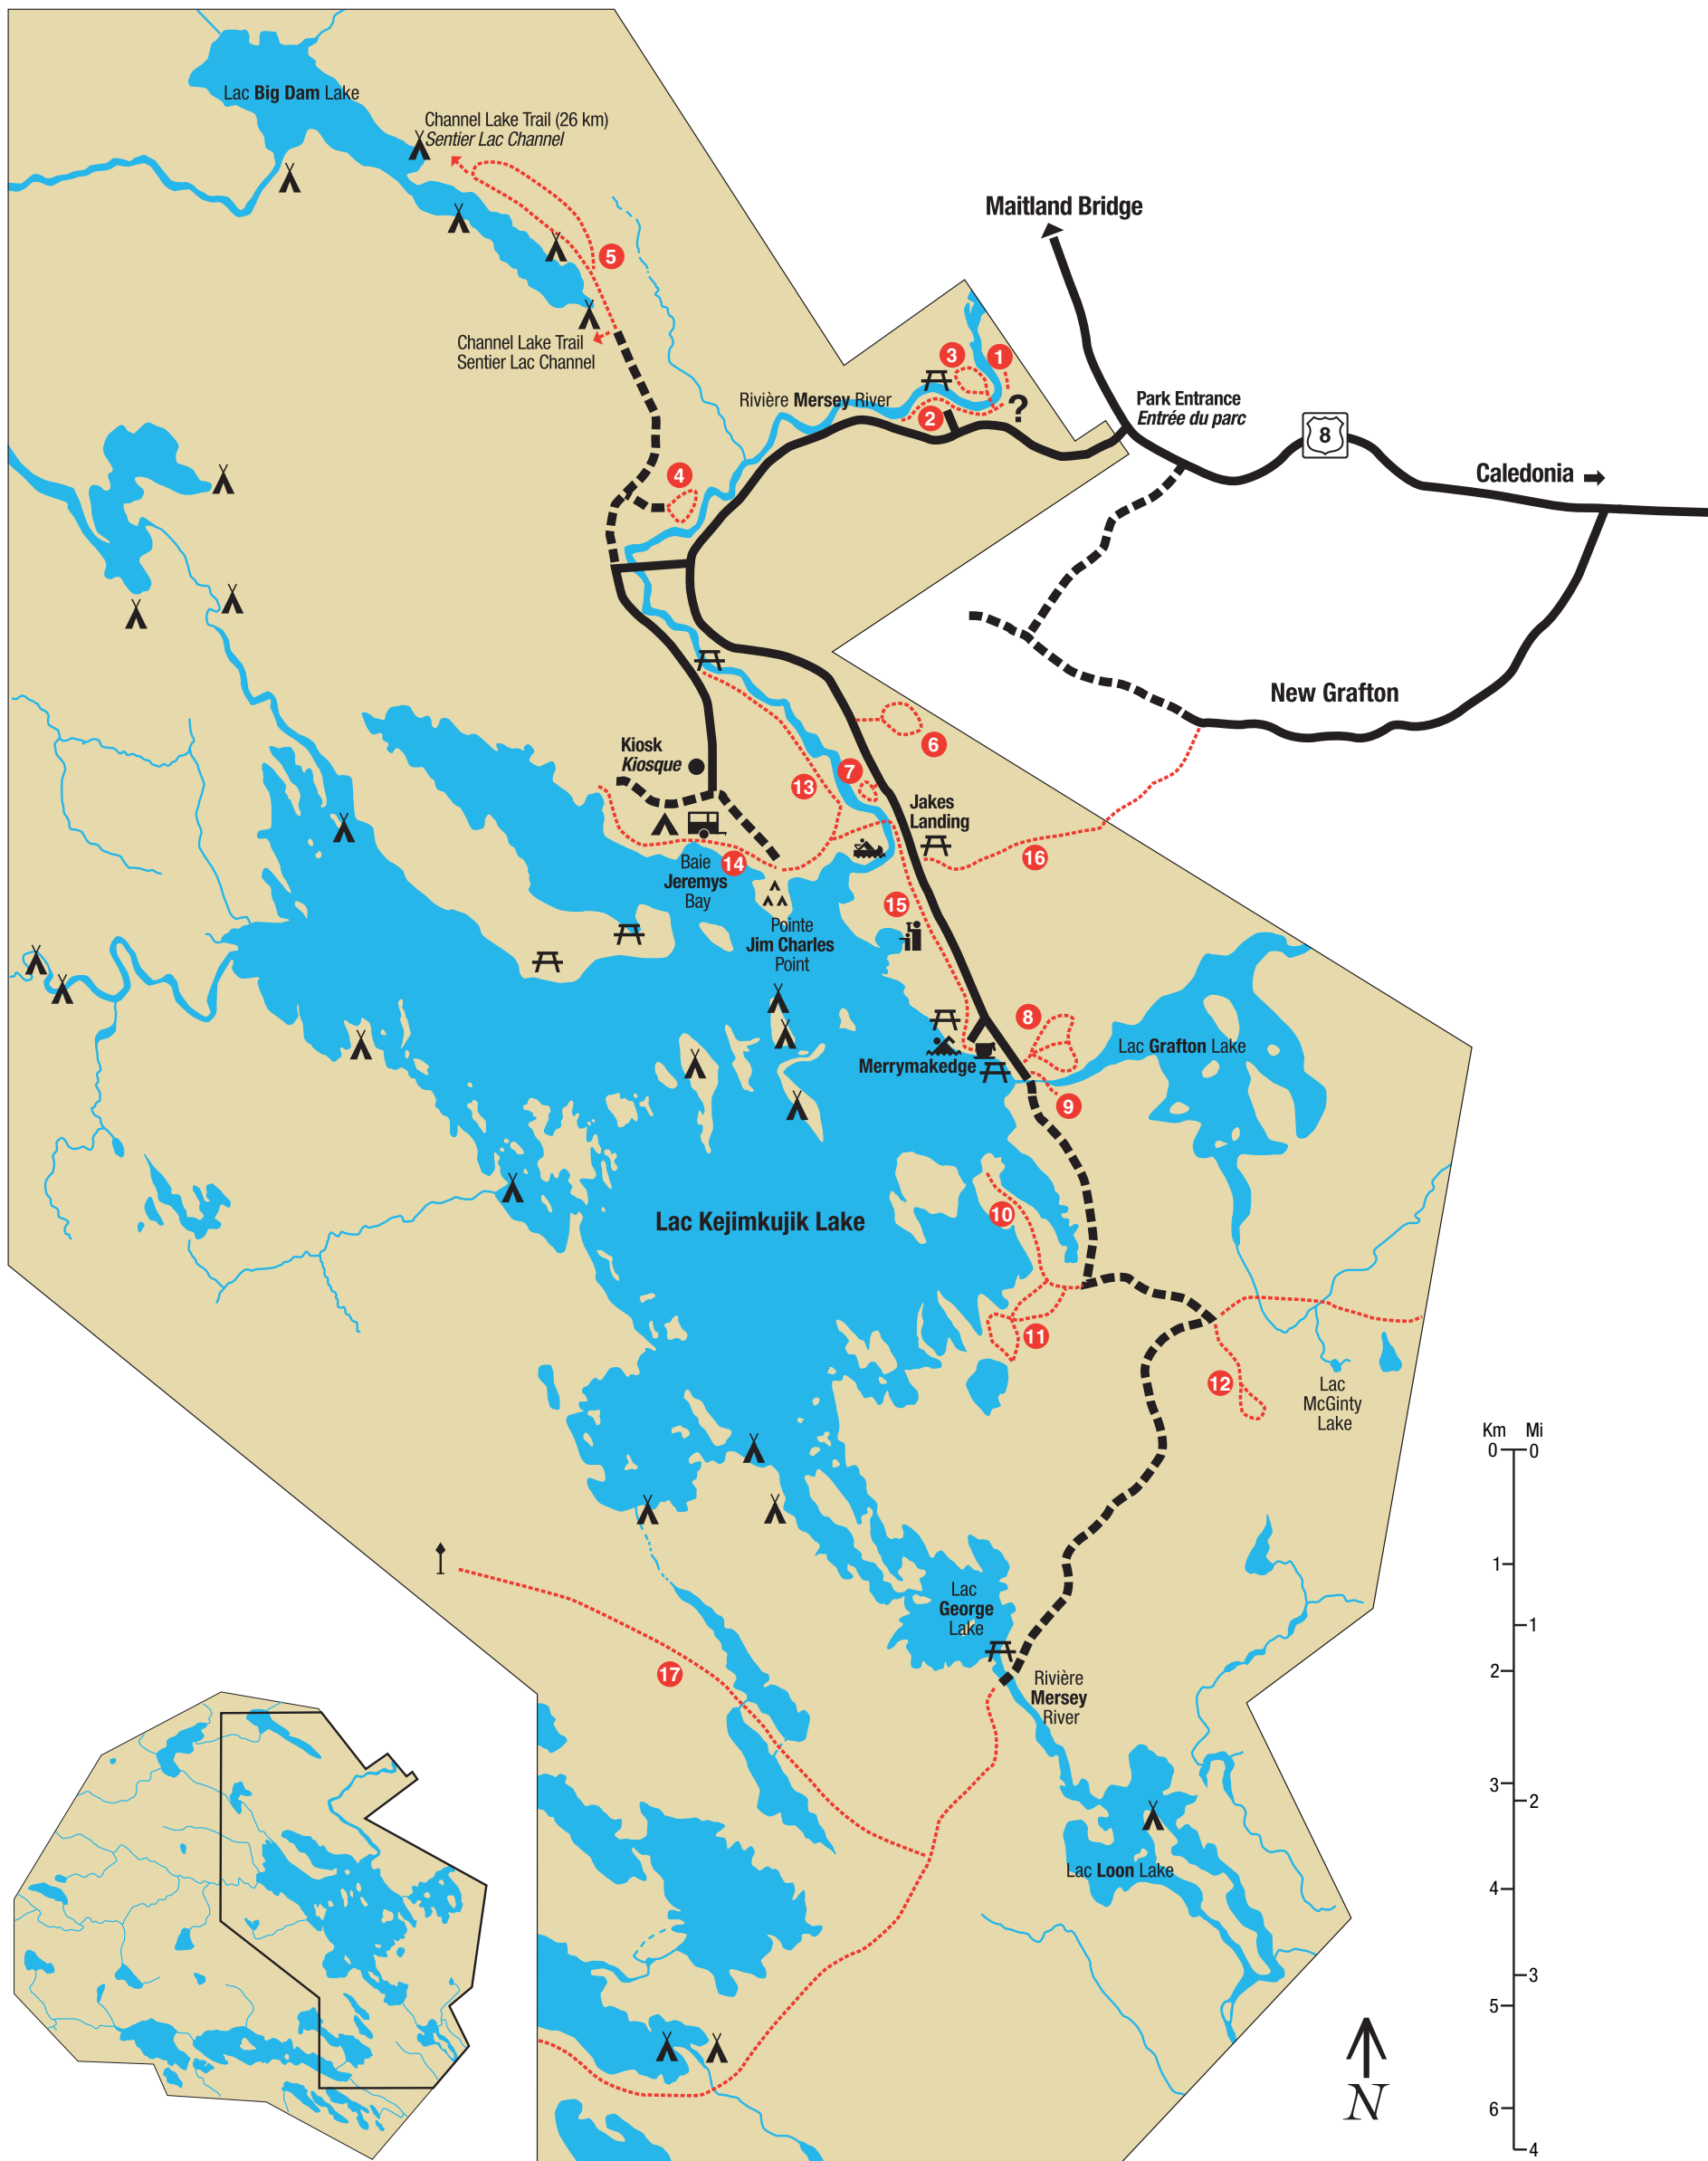

ORIENTATION MAP

*Kejimikujik National Park and
National Historic Site of Canada*

CARTE D'ORIENTATION

*Parc national et lieu historique
national du Canada Kejimikujik*

Legend / Légende

Visitor Reception Centre Centre d'accueil	?
Canteen Cantine	
Campground Terrain de camping	

Primitive Camping Camping sauvage	
Group Campground Camping collectif	
Picnicking Aire de pique-nique	

Viewing Tower Tour d'observation	
Canoe Rental Location de canots	
Boat Launch Rampe de mise à l'eau	

Fire Tower Tour d'incendie	
Supervised Beach Plage surveillée	
Paved Surface Road Route pavée	

Gravel Road Chemin de gravier	
Trail Sentier	