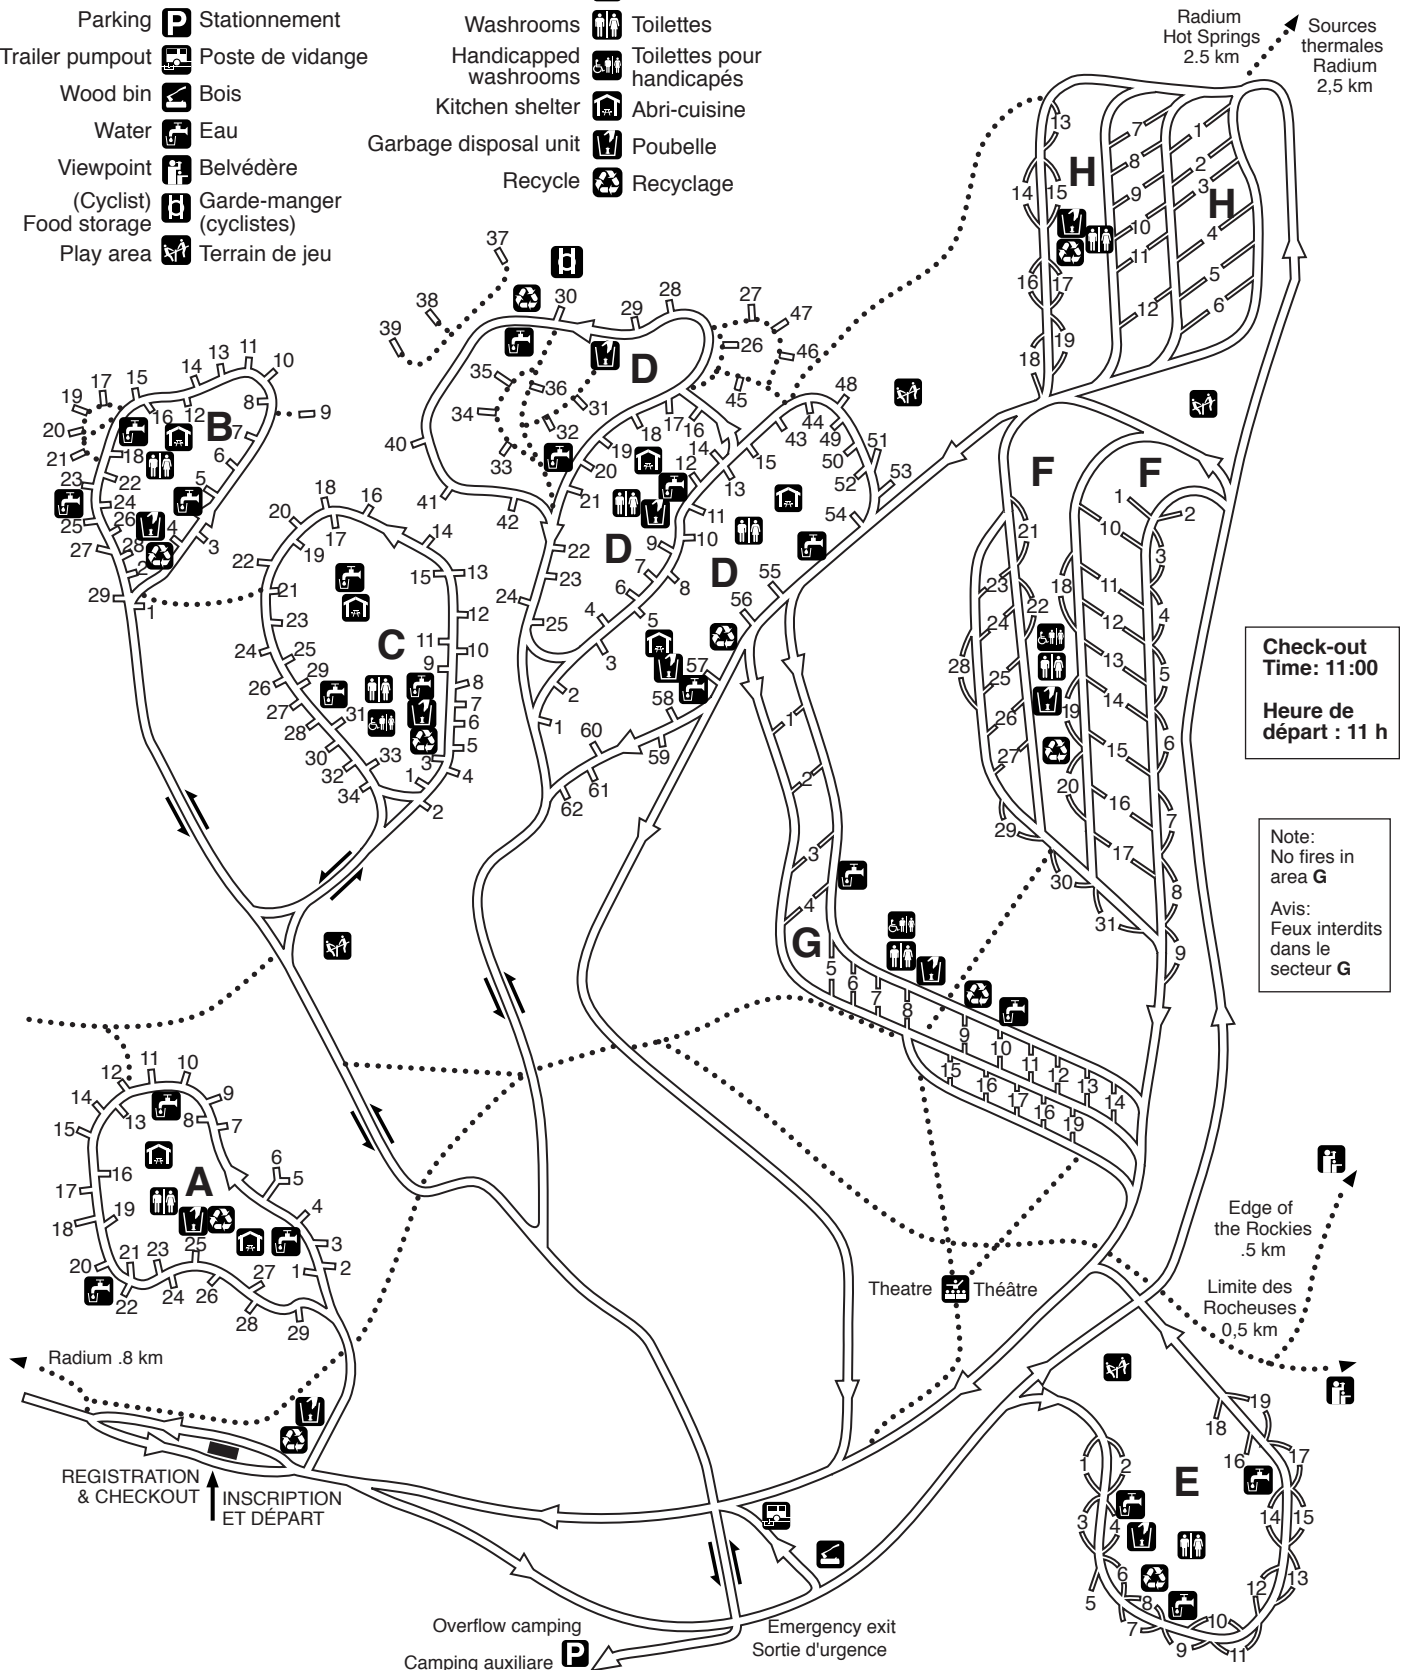

Redstreak Campground

Camping Redstreak

- Trail ... Sentier
- Parking Stationnement
- Trailer pumpout Poste de vidange
- Wood bin Bois
- Water Eau
- Viewpoint Belvédère
- (Cyclist) Garde-manger
- Food storage (cyclistes)
- Play area Terrain de jeu

- Theatre Théâtre
- Washrooms Toilettes
- Handicapped washrooms Toilettes pour handicapés
- Kitchen shelter Abri-cuisine
- Garbage disposal unit Poubelle
- Recycle Recyclage

Check-out Time: 11:00
Heure de départ : 11 h

Note:
 No fires in area G
Avis:
 Feux interdits dans le secteur G