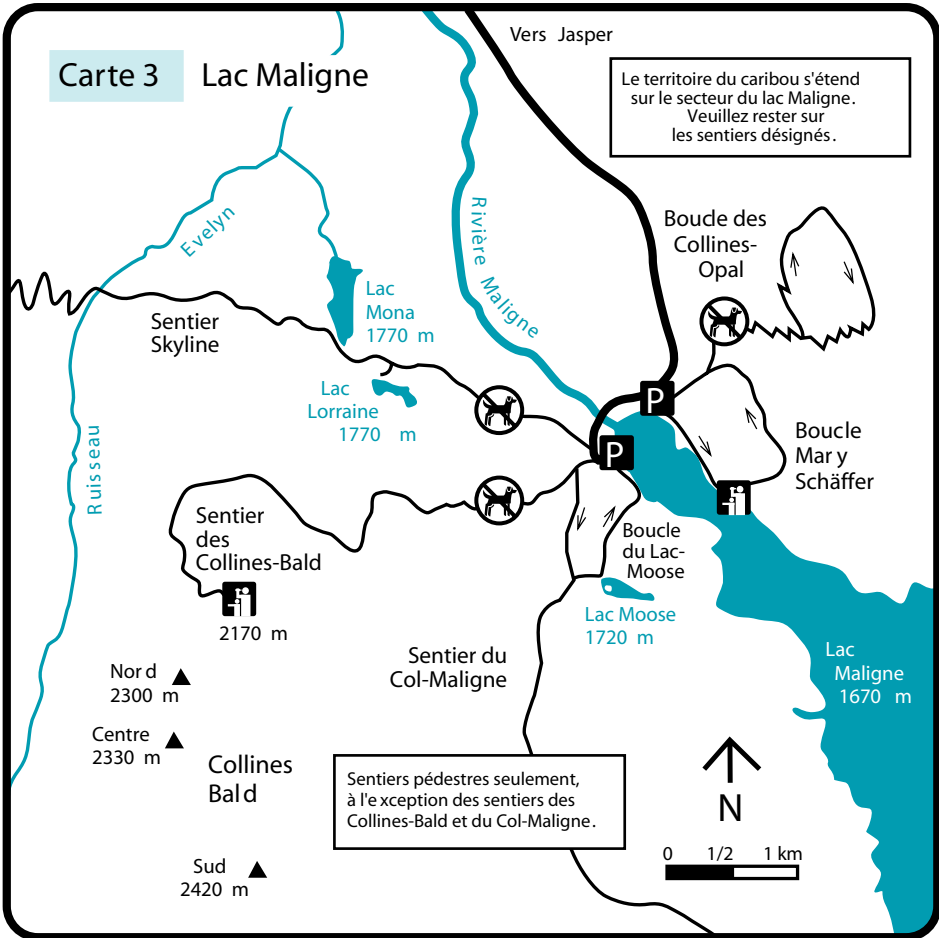

Carte 3 Lac Maligne

Vers Jasper

Le territoire du caribou s'étend sur le secteur du lac Maligne. Veuillez rester sur les sentiers désignés.

Sentier Skyline

Lac Mona
1770 m

Lac Lorraine
1770 m

Sentier des Collines-Bald
2170 m

Sentier du Col-Maligne

Boucle des Collines-Opal

Boucle du Lac-Moose

Boucle Mary Schäffer

Lac Moose
1720 m

Lac Maligne
1670 m

Nord 2300 m

Centre 2330 m

Collines Bald

Sud 2420 m

Sentiers pédestres seulement, à l'exception des sentiers des Collines-Bald et du Col-Maligne.